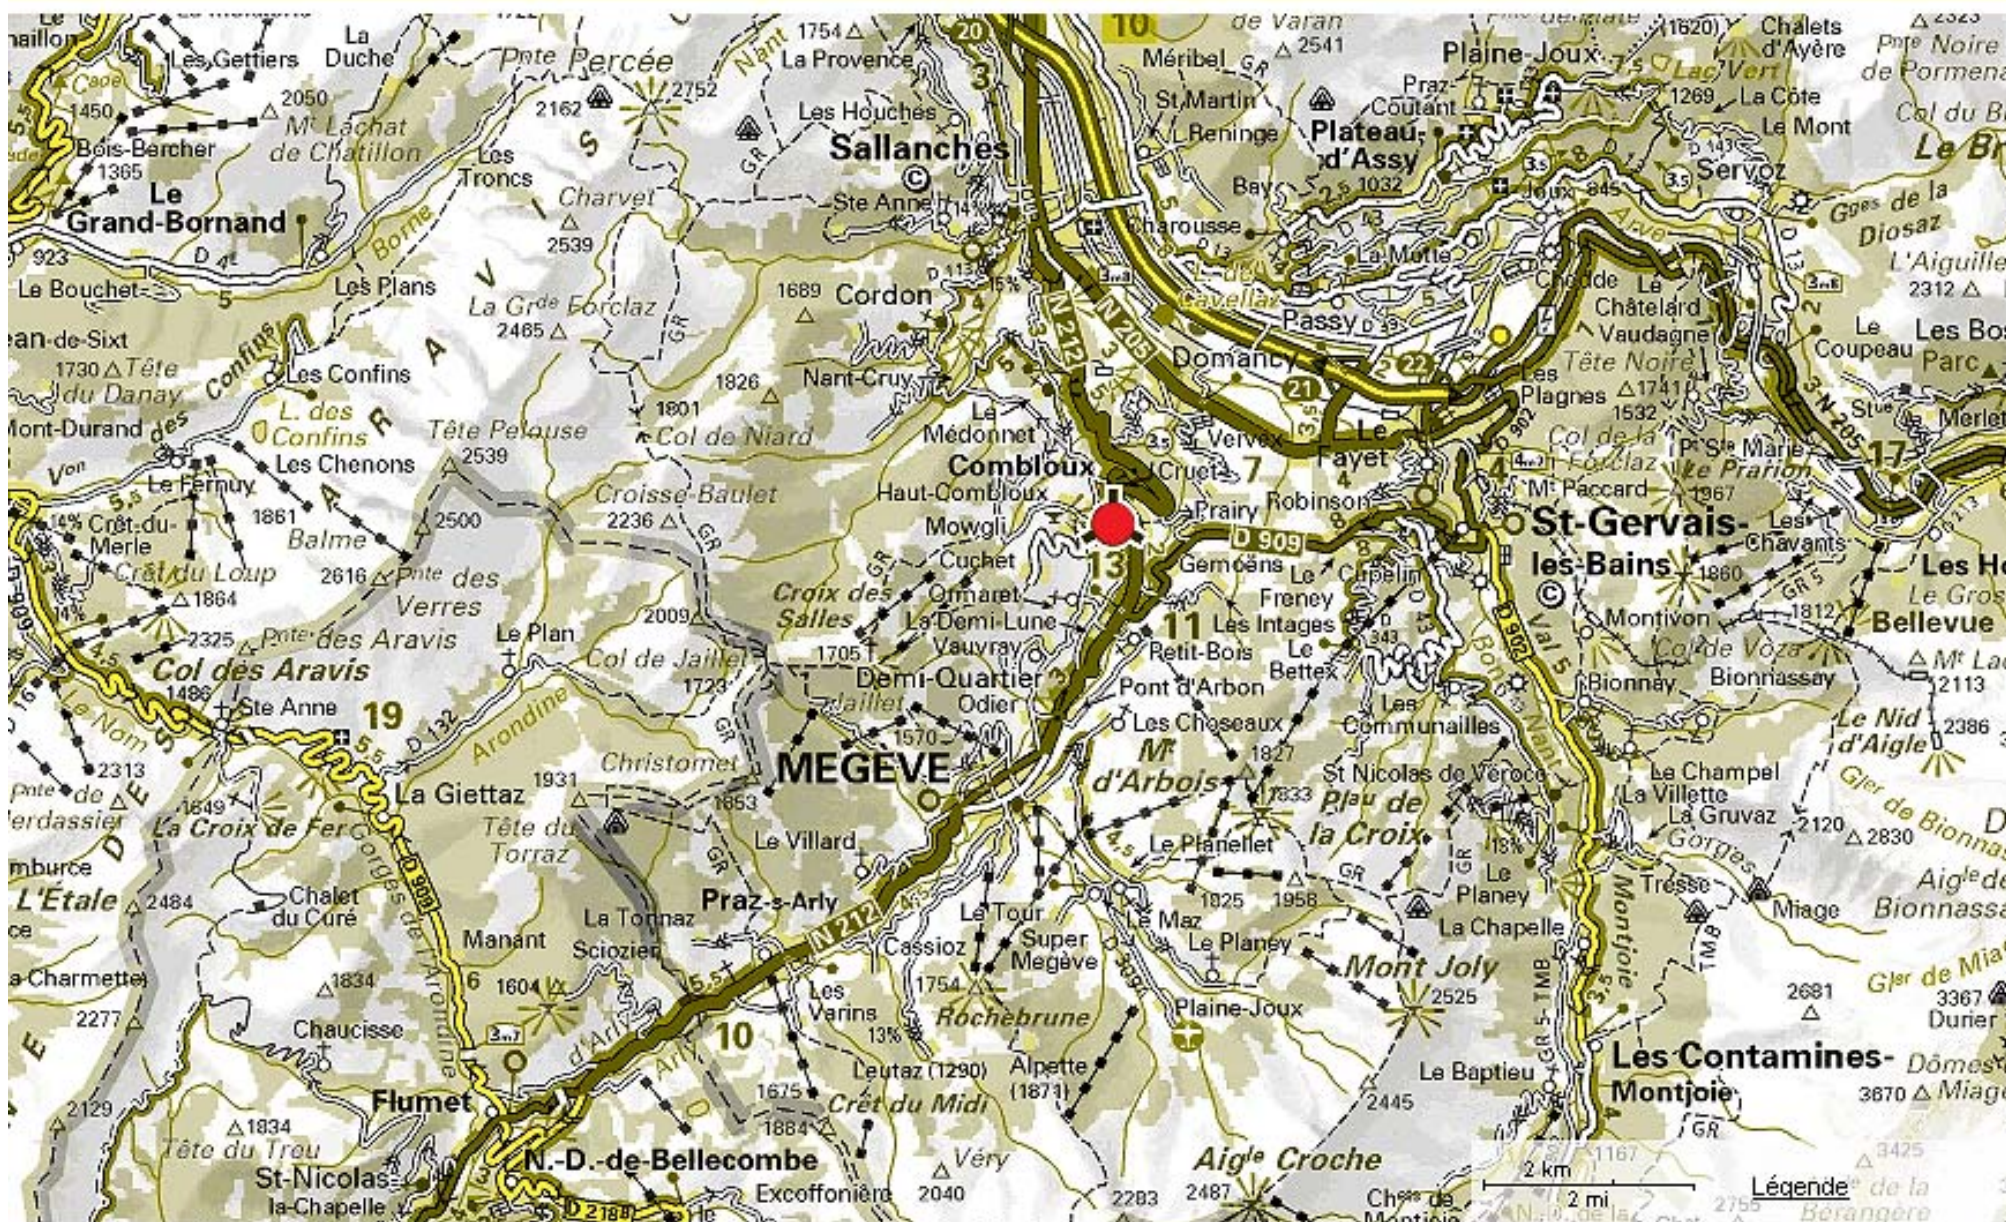

# Le Village de CLOVIS

LOCATION DE VACANCES À COMBLOUX

PLAN D'ACCES

ESTELLE ET OLIVIER ISOUX - 888 ROUTE DE LA COMBE - 74920 COMBLOUX TEL FIXE :04 50 91 10 90 - TEL PORTABLE : 06 20 02 17 12  
EMAIL : CONTACT@VACANCES-COMBLOUX.FR